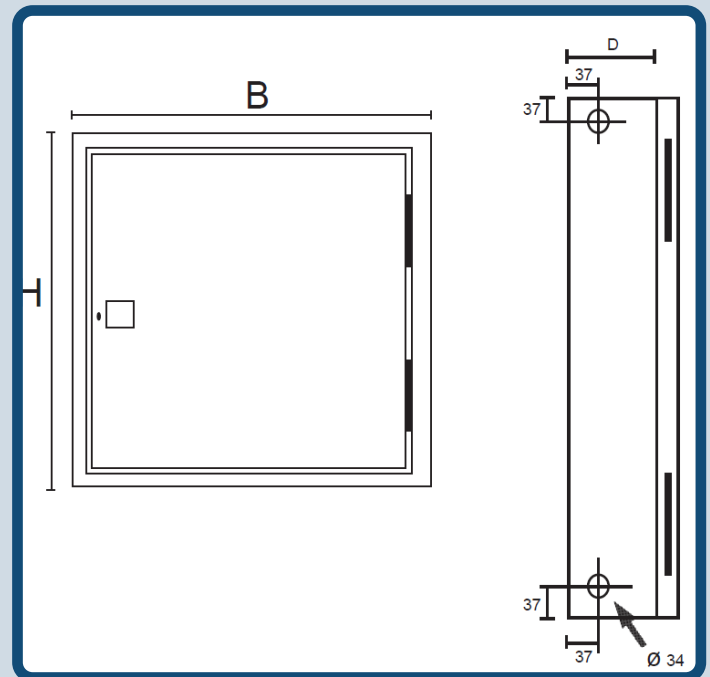

SAV SLANGESKAB TYPE 3A

- Slangevindeskab med automatventil til montering på eller indmuring i væg

Velegnet til installation i: skoler, institutioner, sportshaller, biografteatre, butikker, hoteller, plejehjem, lagerhaller, produktionsområder, salgslokaler m.m.

SAV TYPE 3A leveres komplet med:

- Slangetromle med profilpressede 1,5 mm stålplader
- Lakeret i RAL 3002 RØD
- Skab i 1,5 mm stålplader og forstærket dør, som kan holde vinden
- Lukket bagplade som muliggør, at skabet kan blive fritstående
- Skab lakeret i RAL 9010 HVID
- Håndtag med knustbart glas og nøgle
- Automatventil med 1" muffe som åbner, når døren åbnes
- Tilførselsslange i 1"
- Strålerør trinløs justerbart - fra klar stråle til fuld tåge
- Sort STABILO® light gummislange godkendt iht. EN 694
- Højre hængslet skab
- Løkkede huller for rørindtag Ø34
- Alle vandførende dele i afzinkningsbestandig messing
- Bremsehjul
- Roterer med uret
- Brandpostskilt
- Serviceetikette
- SAV monteringsvejledning, samt drift og vedligehold
- SAV vandfyldte slangevinder er testet, godkendt og CE-mærket iht. DS/EN 671-1

SAV SLANGESKAB TYPE 3A

- Slangevindeskab med manuel ventil til montering på eller indmuring i væg

SAV Slangevinde - Type 3A				
Type 3A	Slangelængde i meter		Dimensioner i mm	VVS nr.
	19 mm	25 mm		
	20		790 x 790 x 120	39 9133 516
	25		790 x 790 x 120	39 9133 566
	30		790 x 790 x 120	39 9133 616
	20		690 x 690 x 120	39 9133 506
	25		690 x 690 x 120	39 9133 556
	30		690 x 690 x 175	39 9133 606
		20	790 x 790 x 120	39 9133 518
		25	790 x 790 x 175	39 9133 568
		30	790 x 790 x 175	39 9133 618
Pudsramme, skab helt indfældet i væg			690 x 690	39 9149 106
Pudsramme, skab helt indfældet i væg			790 x 790	39 9149 107
Pudsramme, skab delvis indfældet i væg			690 x 690	39 9149 136
Pudsramme, skab delvis indfældet i væg			790 x 790	39 9149 137
Stativ med ben til brug for fritstående skab			830 x 1140 x 50	39 9149 805
Gulvsokkel til brug for fritstående skab			690 x 300 x 235	39 9149 810