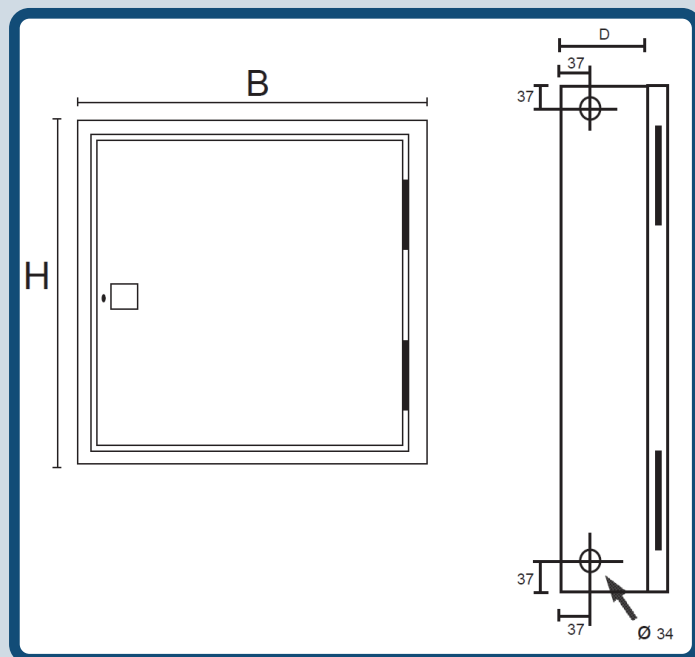

## SAV TYPE 3 leveres komplet med:

- Slangetromle med profilpressede 1,5 mm stålplader
- Lakeret i RAL 3002 RØD
- Skab i 1,5 mm stålplader og forstærket dør, som kan holde vinden
- Lukket bagplade som muliggør, at skabet kan blive fritstående
- Skab lakeret i RAL 9010 HVID
- Håndtag med knustbart glas og nøgle
- Manuel ventil med 1" muffe
- Tilførselsslange i 1"
- Strålerør trinløs justerbart - fra klar stråle til fuld tåge
- Sort STABILO® light gummislange godkendt iht. EN 694
- Højre hængslet skab
- Løkkede huller for rørindtag Ø34
- Alle vandførende dele i afzinkningsbestandig messing
- Bremsehjul
- Roterer med uret
- Brandpostskilt
- Serviceetikette
- SAV monteringsvejledning, samt drift og vedligehold
- SAV vandfyldte slangevinder er testet, godkendt og CE-mærket iht. DS/EN 671-1

# SAV SLANGESKAB TYPE 3

- Slangevindeskab med manuel ventil til montering på eller indmuring i væg

SAV Slangevinde - Type 3				
Type 3	Slangelængde i meter		Dimensioner i mm	VVS nr.
	19 mm	25 mm		
	20		790 x 790 x 120	39 9133 216
	25		790 x 790 x 120	39 9133 266
	30		790 x 790 x 120	39 9133 316
	20		690 x 690 x 120	39 9133 206
	25		690 x 690 x 120	39 9133 256
	30		690 x 690 x 175	39 9133 306
		20	790 x 790 x 120	39 9133 218
		25	790 x 790 x 175	39 9133 268
		30	790 x 790 x 175	39 9133 318
		20	690 x 690 x 170	39 9133 208
		25	690 x 690 x 170	39 9133 258
		30	690 x 690 x 225	39 9133 308
Pudsramme, skab helt indfældet i væg			690 x 690	39 9149 106
Pudsramme, skab helt indfældet i væg			790 x 790	39 9149 107
Pudsramme, skab delvis indfældet i væg			690 x 690	39 9149 136
Pudsramme, skab delvis indfældet i væg			790 x 790	39 9149 137
Stativ med ben til brug for fritstående skab			830 x 1140 x 50	39 9149 805
Gulvsokkel til brug for fritstående skab			690 x 300 x 235	39 9149 810