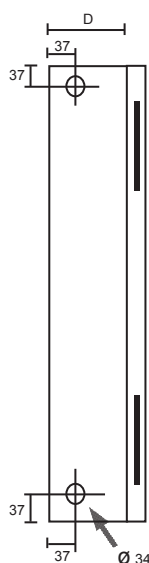

SAV Slangeskab - Type 3A

Slangevindeskab med automatventil til montering på eller indmuring i væg

Velegnet til installation i: skoler, institutioner, sportshaller, biografteater, butikker, hoteller, plejehjem, lagerhaller, produktionsområder, salgslokaler m.m.

SAV TYPE 3A leveres komplet med:

- Slangetromle med profilpressede 1,5 mm stålplader
- Lakeret i RAL 3002 RØD
- Skab i 1,5 mm stålplader og forstærket dør, som kan holde vinden
- Lukket bagplade som muliggør, at skabet kan blive fritstående
- Skab lakeret i RAL 9010 HVID
- Håndtag med knustbart glas og nøgle
- Automatventil med 1" mufte som åbner, når døren åbnes
- Tilførselsslange i 1"
- Strålerør trinløs justerbart - fra klar stråle til fuld tåge
- Sort STABILO® light gummislange godkendt iht. EN 694
- Højre hængslet skab
- Lokkede huller for rørindtag Ø34
- Alle vandførende dele i afzinkningsbestandig messing
- Bremsehjul
- Roterer med uret
- Brandpostskilt
- Serviceetikette
- SAV monteringsvejledning, samt drift og vedligehold
- SAV vandfyldte slangevinder er testet, godkendt og CE-mærket iht. DS/EN 671-1

- et selskab i GD-Gruppen

SAV Slangeskab - Type 3A

SAV Slangevinde - Type 3A				
Type 3A	Slangelængde i meter		Dimensioner i mm B x H x D	VVS nr.
	19 mm	25 mm		
	20		790 x 790 x 120	39 9133 516
	25		790 x 790 x 120	39 9133 566
	30		790 x 790 x 120	39 9133 616
	20		690 x 690 x 120	39 9133 506
	25		690 x 690 x 120	39 9133 556
	30		690 x 690 x 175	39 9133 606
		20	790 x 790 x 120	39 9133 518
		25	790 x 790 x 175	39 9133 568
		30	790 x 790 x 175	39 9133 618
Pudsramme, skab helt indfældet i væg			690 x 690	39 9149 106
Pudsramme, skab helt indfældet i væg			790 x 790	39 9149 107
Pudsramme, skab delvis indfældet i væg			690 x 690	39 9149 136
Pudsramme, skab delvis indfældet i væg			790 x 790	39 9149 137
Stativ med ben til brug for fritstående skab			830 x 1140 x 50	39 9149 805
Gulvsokkel til brug for fritstående skab			690 x 300 x 235	39 9149 810